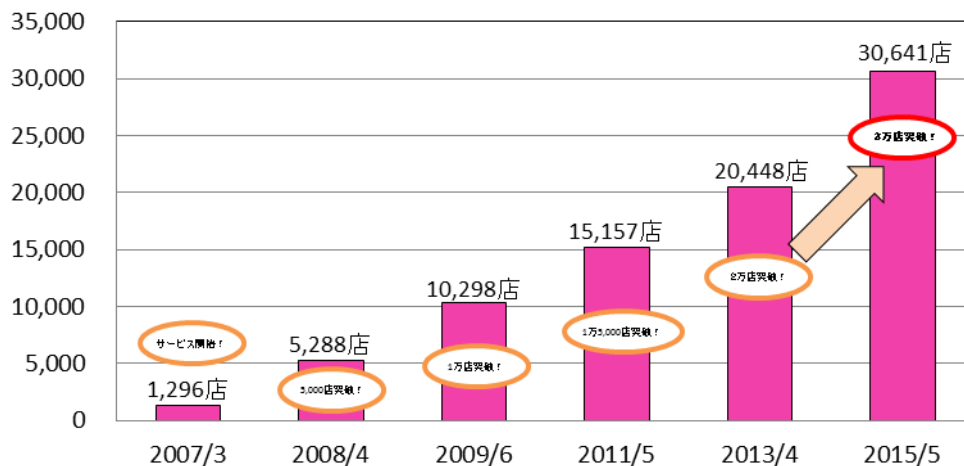

PASMO電子マネーの加盟店数が、3万店を突破！

- PASMO電子マネーの加盟店数が、5月に3万店（※1）を突破しました。
- PASMO加盟店では、Suica・他の7種類の交通系ICカード（※2）もご利用いただけます。
- 今後も、お客様がPASMOをご利用いただけるよう、ご利用可能箇所の拡大を図り、利便性の向上に努めてまいります。

交通系ICカードであるPASMOの電子マネー加盟店数が、5月に3万店を突破しました（5月末日時点で30,641店）。

PASMO電子マネーサービスは、2007年3月のPASMOサービス開始と同時に、1,296店で開始しました。その後、電子マネーアクワイアラ11社（別紙参照）の沿線を中心に、駅ナカや街ナカの店舗、自動販売機はもちろん、コインロッカーや駐車場、タクシーなどに展開し、2008年4月に加盟店数を5千店、2009年6月に1万店、2013年4月には2万店を突破するなど、サービスを拡大させてまいりました（下記グラフ参照）。

2013年3月23日には交通系ICカード全国相互利用サービスが開始され、他の7種類の交通系ICカードでも、PASMO加盟店でご利用いただけるようになりました。

今後も、お客様がPASMOや他の交通系ICカードを様々なシーンでご利用いただけるよう、ご利用可能箇所の拡大を図り、利便性の向上に努めてまいります。

PASMO電子マネー加盟店数推移

※1 5月末日時点のPASMO電子マネーの加盟店数。交通系ICカード全国相互利用サービスの他カード加盟店数は含まないため、PASMO利用可能店舗数とは異なります。

※2 Kitaca、manaca（マナカ）、TOICA、ICOCA、SUGOCA、nimoca、はやかけん。なお、PiTaPaは電子マネー全国相互利用対象外なため、PASMO加盟店ではご利用いただけません。