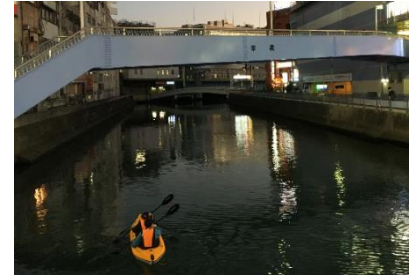

## 5. 周辺イベント

### ■サンセット カヤック&メガサップ ツアー※雨天中止

時 間	15:00～19:00
開催場所	横浜ビブレ前南幸橋下
参加方法	12月13日(木)から公式ウェブサイトにてお申し込み受付※小学生以上 1回約30分、最大定員は、カヤック6人、 メガサップ8人
参加費	保険料、機材レンタル一式500円(税込み)

サンセット カヤック&メガサップツアー  
(イメージ)

イベント詳細や参加方法、および参加における  
注意事項は公式ウェブサイトやSNSをご確認ください。

### ■クリスマスアクアリウム&フォトスポット

「横浜西口の水の生物」をご覧いただける水槽の設置と  
来場を記念したすてきな写真が撮れる「フォトスポット」  
をご用意。

クリスマスアクアリウム  
(イメージ)

「YOKOHAMA クリスマスコンサート」公式ウェブサイト  
<https://nishiguchikayak.jimdofree.com/>  
横浜西口イベント情報 公式SNS  
<https://www.facebook.com/FPyokohamanishiguchi>