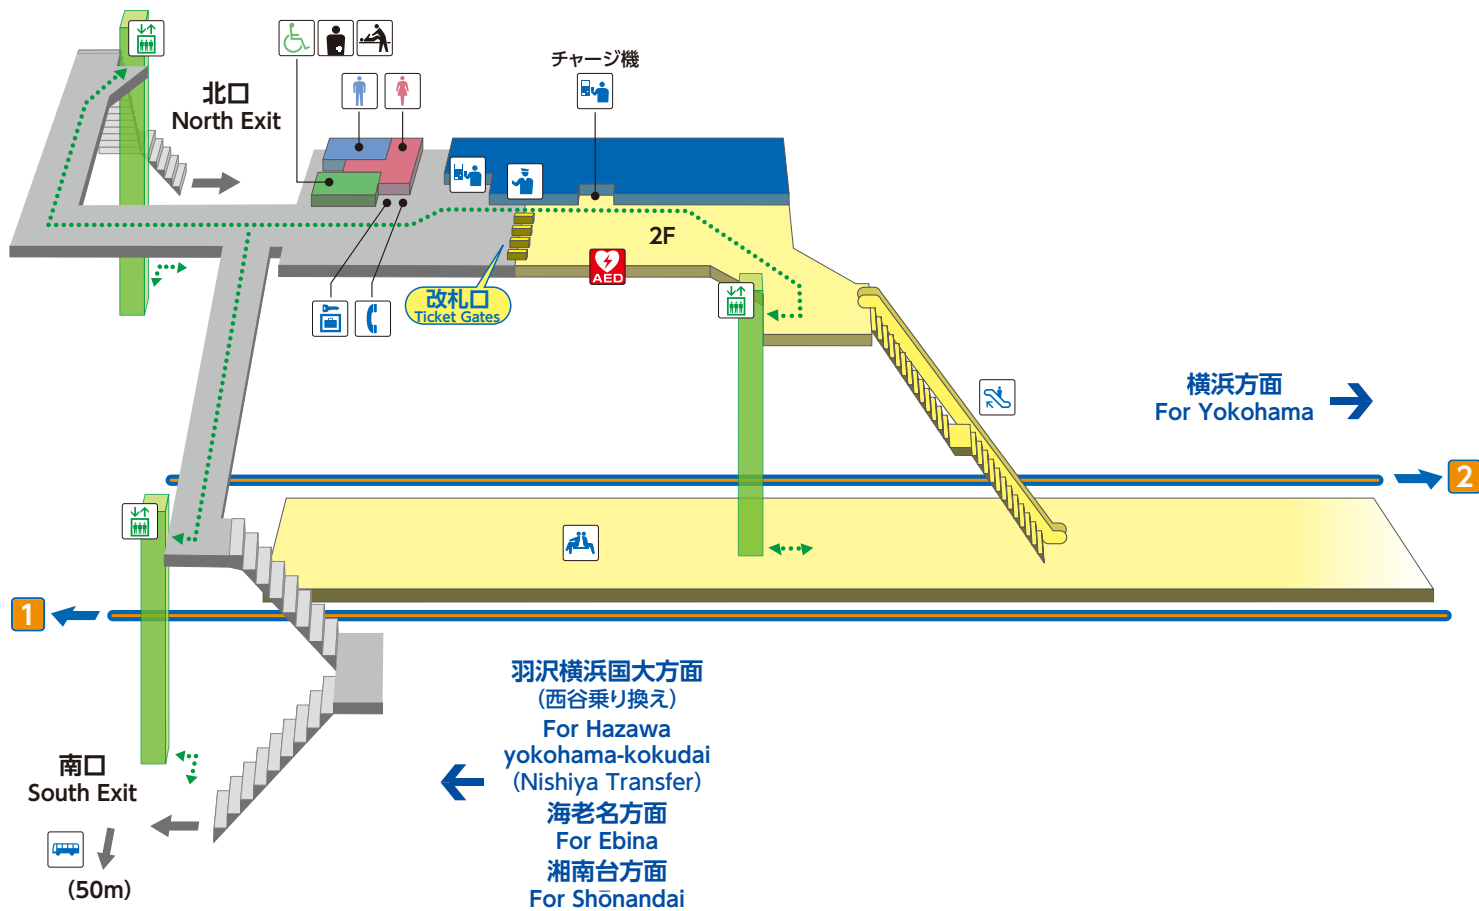

西横浜 Nishi-yokohama

SO
03

← SO 04 天王町
Tennōchō

西横浜 니시요코하마

平沼橋 SO 02 →
Hiranuma-bashi

※2019年12月現在 ※状況により、現状とは異なる場合があります。

凡例

改札外エリア Public Area	ホーム / 改札内エリア Platform / Passenger Area	エスカレーター Escalator	エスカレーター (下) Escalator(Down)	エスカレーター (上) Escalator(Up)
改札外エスカレーター Public Area Escalator	改札内エスカレーター Passenger Area Escalator	店舗エリア Store Area	改札口 Ticket Gates	エレベーター Elevator
改札外階段 Public Area Stairs	改札内階段 Passenger Area Stairs	待合室 Waiting Room	バリアフリールート Barrier-free Route	車椅子スロープ Accessible Slope
駅事務室 Station Office	きっぷうりば / 精算所 Tickets / Fare Adjustment	忘れ物取扱所 Lost and Found	定期券売り場 Commuter Passes	公衆電話 Telephone
多目的トイレ Accessible Toilet	乳幼児用設備 Nursery	コインロッカー Coin Lockers	売店 Shop	宅配ボックス Delivery Box
男子トイレ Men's Toilet	オストメイト対応 Ostomate	ATMコーナー Automated-teller Machine	店舗 Store	バスのりば Bus Stop
女子トイレ Women's Toilet	ユニバーサル・シート Universal Seat	AED (自動体外式除細動器)	フードサービス Food Service	タクシーのりば Taxi Stop

ホーム停車位置ご案内【西横浜駅】

(乗り換え等の車両乗車位置の目安です)

※2019年12月現在 ※状況により、現状とは異なる場合があります。