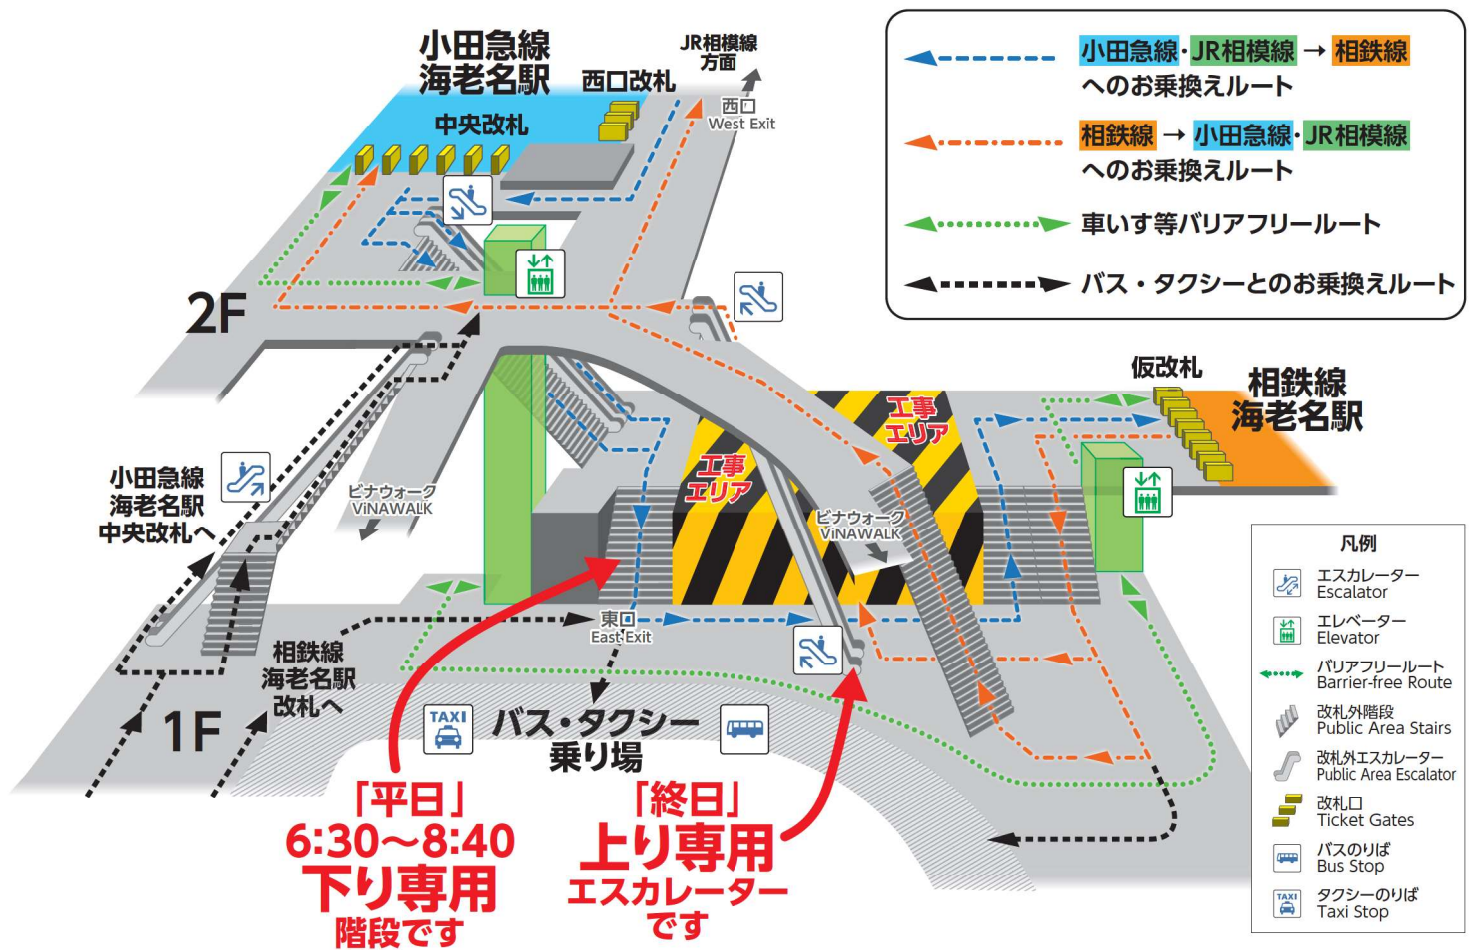

2020年9月27日(日)より お乗換えルートが変わりました。

相模鉄道海老名駅改良工事に伴い、
小田急線・JR線・西口方面及び相鉄線へのお乗換えルートが変わりました。

- 小田急線・JR線、西口方面ご利用のお客様は東口自由通路2階からお進みください。
- 相鉄線海老名駅の入口は約40m横浜方へ移設致しました。
- バス・タクシーへお乗換えのお客様は東口駅前広場・東口自由通路2階をご利用ください。
- 車椅子等ご利用のお客様は小田急線海老名駅エレベーター・相鉄線海老名駅エレベーターをご利用ください。