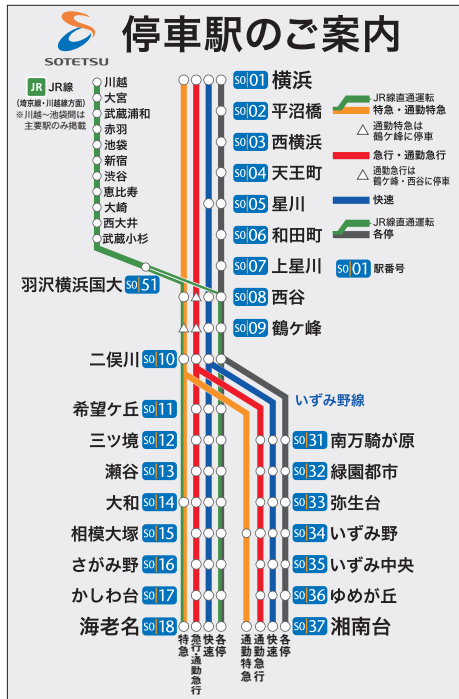

相鉄線星川駅(平日)

2019.12.2改正

時	横浜方面
5	09 23 36 49
6	02 06 15 23 31 37 42 48 54
7	* * * * * * * * * * * * * *
8	02 10 17 25 32 41 51 56 57
9	05 09 14 22 33 36 43 54
10	00 03 10 13 21 30 40 43 51 56
11	00 03 10 21 30 33 40 47 51
12	00 03 10 21 30 33 40 46 51
13	00 03 10 21 30 33 40 46 51
14	00 03 10 21 30 33 40 46 51
15	00 03 10 21 30 33 40 46 51
16	00 06 10 13 21 30 40 43 47 51
17	00 05 11 23 24 30 35 40 45 48 53 55
18	00 05 08 13 15 20 25 28 33 35 40 45 48 53 55
19	00 05 08 13 15 20 25 28 33 35 40 47 53 56
20	00 05 08 15 20 25 29 36 41 46 51
21	02 08 15 21 26 30 38 43 50
22	02 05 12 22 32 35 42 52 55
23	02 12 22 27 32 44 59
0	11 28

無印…横浜行

相鉄線星川駅(平日)

2019.12.2改正

時	二俣川・海老名・湘南台方面
5	^エ27 ^エ37 ^エ47 57
6	^エ02 07 16 23 27 30 36 42 49 56
7	02 06 09 15 21 27 33 37 39 44 50 51 56
8	^フ01 03 ^フ08 10 ^ヤ16 21 24 32 ^エ38 39 ^フ46 48 ^ヤ55 ^フ56
9	^フ02 10 14 21 25 34 ^ヤ42 45 52 57
10	04 08 12 17 27 34 38 47 57
11	04 08 12 17 27 34 38 47 57
12	04 08 12 17 27 34 38 47 57
13	04 08 12 17 27 34 38 47 57
14	04 08 12 17 27 34 38 47 57
15	04 08 12 17 27 34 38 47 57
16	04 08 12 17 27 34 38 47 57
17	04 08 14 18 28 32 37 46 53 58
18	00 06 13 18 20 26 33 38 40 46 53 58
19	00 06 13 18 20 26 33 38 40 46 53 58
20	00 06 13 18 22 31 35 41 48 52 58
21	02 12 18 22 31 35 41 48 52 58
22	03 13 18 23 33 38 43 53 58
23	[▲]03 13 18 23 ^エ29 33 46
0	00 13 27 33 48

無印…湘南台行
^フ…二俣川行
^ヤ…大和行
^カ…かしわ台行
^エ…海老名行
●…二俣川で最終海老名行に接続
▲…西谷で最終羽沢横浜国大行に接続
△…二俣川で最終湘南台行に接続