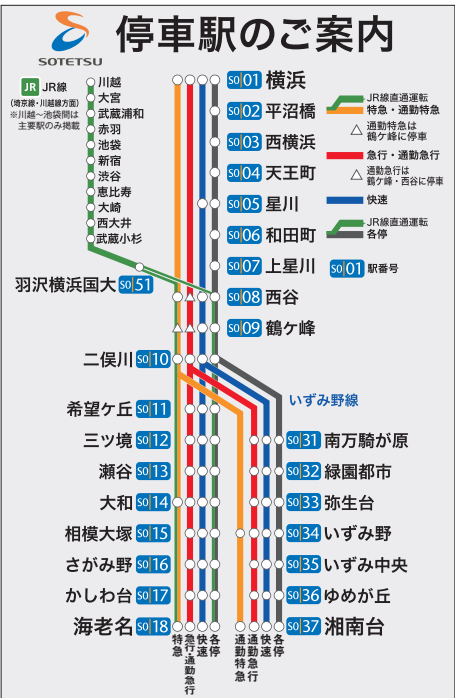

# 相鉄線湘南台駅(平日) 2019.12.2改正

時	二俣川・横浜方面												
5	05	32 52											
6	*	*	*	*	*								
6	06	19 26 38 46 55											
7	通*	*	*	通*	*	通*	*	通*	*	通*	*	通*	*
7	03	08 13 18 23 27 33 38 42 48 53 57											
8	*	通*	通*										
8	04	11 15 21 29 42 50 59											
9	10	18 28 35 47 57											
10	07	17 27 37 47 58											
11	07	17 28 37 47 58											
12	07	17 28 37 47 58											
13	07	17 28 37 47 58											
14	07	17 28 37 47 58											
15	07	17 28 37 47 58											
16	07	17 28 37 47 57											
17	07	19 27 39 47 59											
18	07	19 27 33 39 47 53 59											
19	07	13 20 27 35 39 47 55											
20	04	09 16 28 38 48 58											
21	08	14 28 36 48 58											
22	06	18 28 36 48 58											
23	11	27 41 59											
0	09	26											

無印…横浜行  
 フ…二俣川行  
 △…西谷で最終羽沢横浜国大行に接続  
 ▲…二俣川で最終横浜行に接続  
 □…二俣川で最終海老名行に接続

**時刻表の見方**

**種別**

**00** ... 快速    通**00**... 通勤特急  
**00** ... 各停    通**00**... 通勤急行

✿ ... 女性専用車有

**相模鉄道株式会社**
**相鉄線湘南台駅(土曜・休日)** 2019.11.30改正

時	二俣川・横浜方面	
5	05	32 52
6	07	22 32 42 51
7	01	11 21 31 41 51
8	01	11 21 31 41 51
9	01	09 19 28 37 47 57
10	07	17 28 37 47 58
11	07	17 28 37 47 58
12	07	17 28 37 47 58
13	07	17 28 37 47 58
14	07	17 28 37 47 58
15	07	17 28 37 47 57
16	07	17 27 37 48 58
17	09	18 28 37 48 58
18	09	18 28 37 48 58
19	09	19 29 38 48 56
20	08	16 28 36 48 56
21	08	18 30 40 52
22	04	16 28 40 55
23	07	16 25 38 59
0	09	26