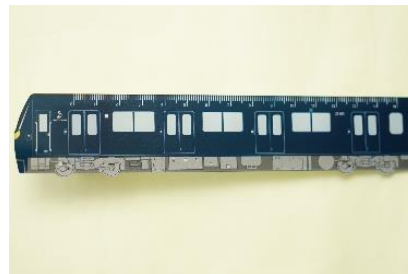

「相鉄 21000 系定規」
(イメージ)