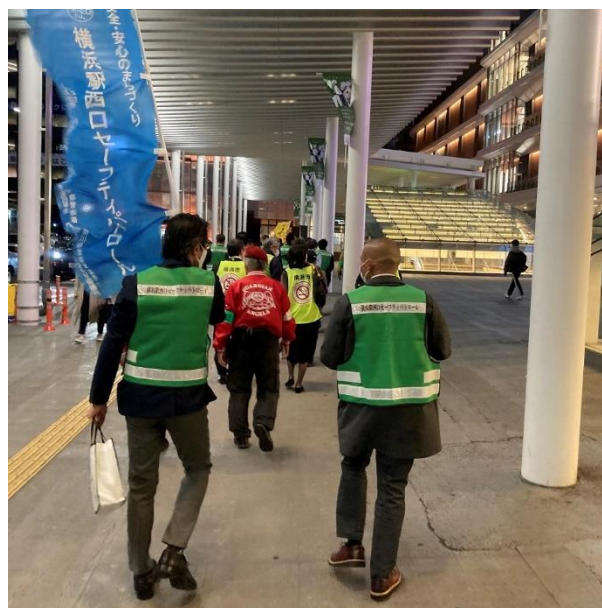

「地域貢献デー」は、毎年秋ごろ、神奈川県内にあるすべての県立高校において、地域貢献活動の象徴的な期間としてボランティア活動を実施するものです。生徒が学校や地域の特色を生かしたボランティア活動に参加、体験することで、地域の課題を確認し、さらなる地域貢献活動に取り組むことを目的としています。

今回、横浜西口エリアマネジメントでは、これまで地域の皆さまと取り組んできた活動をもとに「体感する社会貢献活動」をコンセプトとして、横浜駅西口エリアの「クリーンアップ」と「防犯パトロール」を平沼高校と協力して行います。

「クリーンアップ」では、横浜駅西口周辺のゴミ拾いなどの環境美化活動を通して、拾ったゴミの傾向から街の課題を明確にし、生徒自らの行動変容につながる意識変化や未来への課題を共有します。

「防犯パトロール」では、平沼高校の生徒と街の事業者が協力して横浜駅西口の周辺をパトロールし、街の現状や課題を明確にすることで、安全で安心な街づくりについての意識を共有します。

（一社）横浜西口エリアマネジメントは、今後も地域との連携やイベントを通じて、横浜駅西口エリアの活性化に取り組んでまいります。

概要は別紙のとおりです。

「清掃活動」（イメージ）

「防犯パトロール」（イメージ）

「地域貢献デー」の取り組みの概要

1. 日時

2021年11月11日(木) 13時45分～15時45分

2. 開催場所

横浜駅西口周辺

3. 内容

「体感する社会貢献活動」をコンセプトに、横浜西口エリアマネジメントが常時行っている活動へ平沼高校の生徒(約250人)に参加いただき、ボランティア活動の意識を高め、学習の協力をします。

※雨天の場合は、プログラムが変更になる場合がございます。

① 「クリーンアップ」

高校生と街の事業者(地域の自治会、商店街など)が協力して、横浜駅西口の街を清掃し、ゴミの現状から未来への課題や想いを共有します。ただのゴミ拾いではなくゴミの傾向から街の課題を明確にすること、誰かのポイ捨てではなく自らの行動変容につながる意識変化、そして、高校生と街の事業者との協働から生まれる街との繋がりを目的にしています。