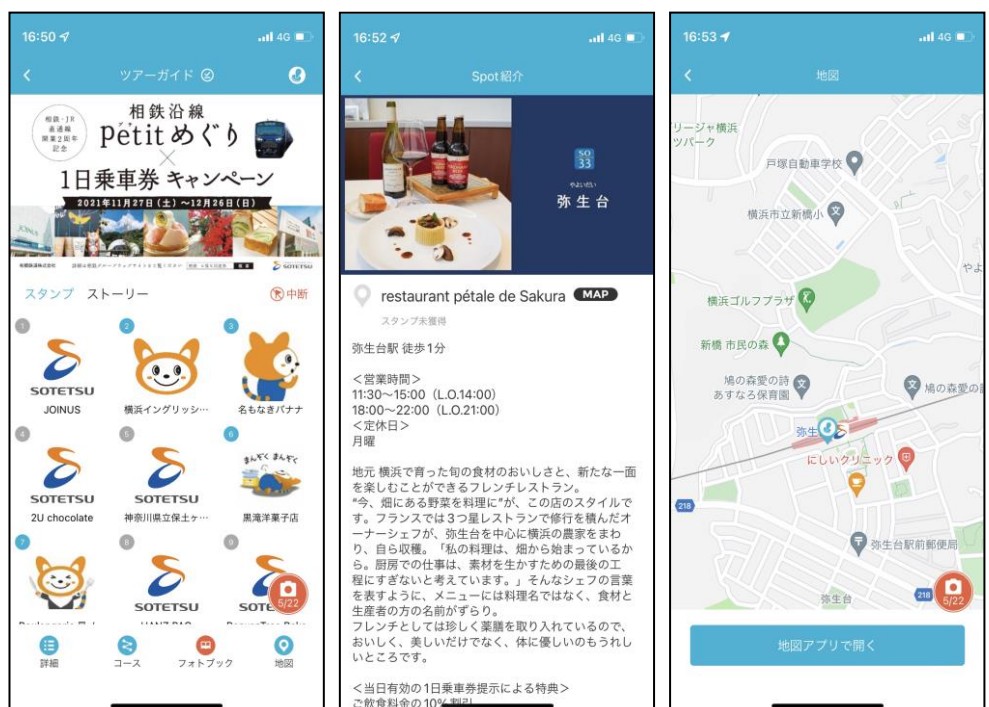

これは、相鉄グループが沿線の魅力をSNSで発信している「相鉄沿線^{プチ}petitめぐり」とのコラボキャンペーンとして行うものです。「相鉄・鉄道全線1日乗車券」(以下、1日乗車券)を利用して、相鉄線沿線の施設や店舗を巡っていただくことで、沿線外にお住まいの方には、自然が豊富で緑にあふれ、個性豊かでこだわりのお店が多い沿線を知るきっかけに、沿線にお住まいの方には街の魅力を再発見していただくために実施します。

同キャンペーン期間中、当日有効の1日乗車券を「相鉄沿線名店プロジェクト」をはじめとした沿線の飲食店や「ジョイナステラス二俣川」、「相鉄ライフ二俣川」などの対象店舗や施設でご提示いただくと、プレゼントや特典を受けられるほか、相鉄ジョイナスではジョイナスポイント(200ポイント)を付与します。

また、スマートフォンアプリを利用したデジタルスタンプラリーを同時開催。スタンプラリーには、観光ツアーアプリ「SpotTour」のダウンロードが必要です。沿線の商業施設、公園や寺院、レジャー施設、飲食店などの指定スポット(別紙参照)付近でアプリを起動するとスタンプを獲得できます。5カ所以上のスタンプを獲得し「SOTETSU GOODS STORE」二俣川にて300円(税込み)以上ご購入いただいたお客さまには、「オリジナルクリアファイル」(A5サイズ)をプレゼントします。

さらに、東京電力エナジーパートナー(株)(本社・東京都中央区、社長・秋本 展秀)が提供するモバイルバ

ッテリーレンタルサービス「充レン」を、同キャンペーン期間中、相鉄線14駅で試験導入します。導入記念として、レンタル当日から翌日24時まで無料でご利用いただけます。デジタルスタンプラリーへのご参加や通勤・通学時のお客さまに、スマートフォンの充電を気にすることなくお楽しみいただけます。

相鉄グループでは、「相鉄・JR直通線」開業2周年や2022年度下期に予定されている「相鉄・東急直通線」開業を契機として、さらなる認知度・好感度の向上と駅の利便性向上を図ってまいります。

概要は別紙のとおりです。

SpotTour 画面 (イメージ)

「相鉄沿線^{プチ}petitめぐり×1日乗車券キャンペーン」の概要

1. 実施期間

2021年11月27日(土)～12月26日(日)

2. 「相鉄・鉄道全線1日乗車券」提示特典の内容

同キャンペーン期間中、当日有効の「相鉄・鉄道全線1日乗車券」を対象店舗や施設でご提示いただくと、さまざまなプレゼントや特典を受けられます。また、「相鉄ジョイナス」のポイントカードカウンター(B1)でご提示いただくと、ジョイナスポイントを200ポイントプレゼントします。ジョイナスポイントカードはアプリから即日入会可能。年会費無料。