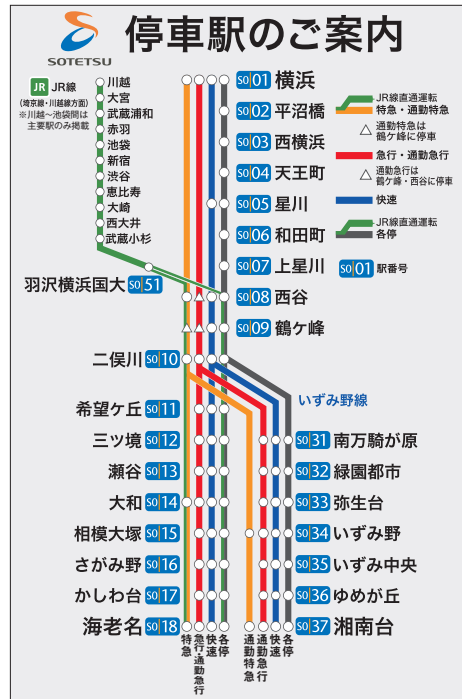

相鉄線平沼橋駅(平日) 2021.3.15改正

時	横浜方面
5	14 27 41 54
6	07 19 28 37 48 53
7	* 01 10 19 27 35 42 47 54
8	* 01 08 15 23 30 37 46 56
9	03 12 20 28 37 48 55
10	07 15 25 35 45 55
11	05 15 25 35 45 55
12	05 15 25 35 45 55
13	05 15 25 35 45 55 無印…横浜行
14	05 15 25 35 45 55
15	05 15 25 35 45 55
16	05 15 25 35 45 55
17	05 16 28 40 50
18	00 10 20 30 40 50
19	01 10 21 30 40 50 58
20	06 18 26 37 42 56
21	06 17 27 39 48 53
22	05 17 29 42 53
23	05 18 32 44 52
0	07 16

相鉄線平沼橋駅(平日) 2021.3.15改正

時	二俣川・海老名・湘南台方面
5	^エ 22 ^エ 32 ^エ 42 52
6	02 11 20 26 35 40 47 54
7	01 07 14 19 25 32 40 48 53
8	00 07 14 21 29 37 45 53
9	01 09 20 28 39 51
10	^フ 01 10 21 32 41 52
11	01 12 21 32 41 51 無印…湘南台行 フ…二俣川行 ヤ…大和行 カ…かしわ台行 エ…海老名行
12	01 11 21 31 41 51
13	01 11 21 31 41 51 ●…二俣川で最終湘南台行に接続 ▲…西谷で最終羽沢横浜国大行に接続 △…二俣川で最終海老名行に接続
14	01 11 21 31 41 51
15	01 11 21 31 41 51
16	01 11 21 31 41 51
17	02 11 ^エ 16 22 31 ^エ 42 51
18	02 11 ^エ 22 31 ^エ 42 51
19	^エ 02 11 ^エ 22 31 42 49 57
20	^エ 05 16 25 ^ヤ 36 44 56
21	07 17 27 38 50
22	02 14 26 39 55
23	[▲] 06 21 36 ^エ 52
0	[△] 07 28 ●カ

時刻表の見方

種別

00 … 各停

✳ … 女性専用車有

相鉄線平沼橋駅(土曜・休日) 2021.3.13改正

時	横浜方面
5	14 27 41 56
6	16 31 46 58
7	01 11 21 29 41 49
8	01 09 19 31 39 51 59
9	12 20 31 40 47 58
10	05 15 25 35 45 55
11	05 15 25 35 45 55
12	05 15 25 35 45 55
13	05 15 25 35 45 55
14	05 15 25 35 45 55
15	05 15 25 35 45 55
16	05 15 25 35 45 55
17	05 15 28 37 47 57
18	07 17 27 37 47 57
19	07 17 27 37 47 57
20	07 17 27 37 47 57
21	07 17 27 37 49 58
22	07 18 30 42 53
23	05 18 32 44 52
0	07 16