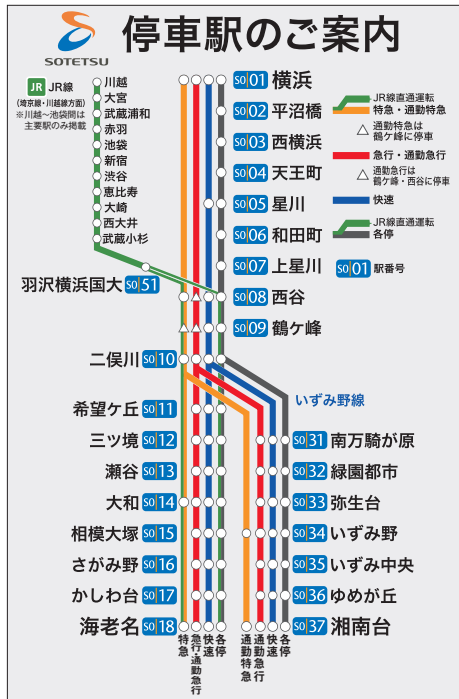

相鉄線かしわ台駅(平日)

2021.3.15改正

時	二俣川・横浜方面・JR線直通															
5	07	22	33	38	47	53	59	4	42							
6	02	10	17	20	28	37	45	53								
7	*0	*4	*12	*18	*23	*30	*38	*45	*53							
8	*0	*8	*17	*22	*25	*35	*47	*53								
9	03	13	18	32	38	50	59									
10	10	20	29	40	49											
11	00	10	19	30	40	49										
12	00	10	19	30	40	49	無印…横浜行 フ…二俣川行									
13	00	10	19	30	40	49	ハ…羽沢横浜国大行 宿…新宿行 池…池袋行									
14	00	10	19	30	40	49	△…西谷で最終羽沢横浜国大行に接続									
15	00	10	19	30	37	50	59									
16	10	18	30	36	48	58										
17	03	12	17	23	32	36	43	52	56							
18	03	11	16	19	23	31	36	39	43	51	56	59				
19	03	12	18	23	28	39	51	57								
20	07	13	17	20	30	37	41	51	58							
21	05	15	29	39	54											
22	06	18	29	40	45	54	59									
23	△09	19	29	41	58											
0																

相鉄線かしわ台駅(平日)

2021.3.15改正

時	海老名方面													
5	40	55												
6	06	16	30	38	48	53	59							
7	07	13	19	27	35	40	45	48	53	57				
8	05	10	14	17	21	26	36	40	50	57				
9	00	05	13	19	29	34	47	55						
10	06	09	18	28	37	41	50							
11	02	08	22	28	43	48								
12	02	08	18	29	38	43	48	58	無印…海老名行					
13	09	18	28	39	48	58								
14	09	18	28	39	48	58								
15	09	18	28	40	48	58								
16	09	18	28	40	48	58								
17	11	18	28	41	50	57								
18	03	06	10	14	23	26	30	34	43	46	50	54		
19	03	06	10	14	23	28	31	34	43	46	50	55		
20	03	08	11	17	27	31	37	48	53					
21	05	13	27	34	47	54								
22	06	14	29	43	51									
23	05	13	25	31	45									
0	00	12	16	20	26	32	43							