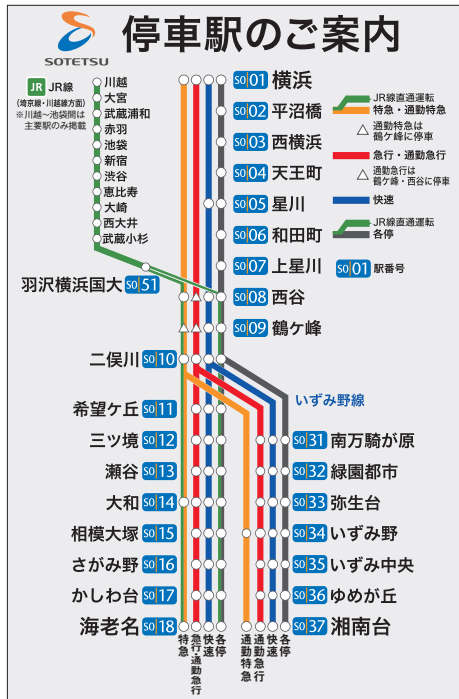

# 相鉄線さがみ野駅(平日)

2021.3.15改正

時	二俣川・横浜方面・JR線直通												
5	09	24	35	40	49	55	4	44					
6	01	04	12	19	22	30	39	47	55				
7	02	06	14	21	25	32	40	47	55				
8	02	10	19	24	28	37	49	55					
9	05	15	20	34	40	52							
10	01	12	22	31	42	51							
11	02	12	21	32	42	51							
12	02	12	21	32	42	51	無印…横浜行 フ…二俣川行						
13	02	12	21	32	42	51	ハ…羽沢横浜国大行 宿…新宿行						
14	02	12	21	32	42	51	池…池袋行 △…西谷で最終羽沢横浜国大行に接続						
15	02	12	21	32	39	52							
16	01	12	20	32	38	50							
17	00	05	14	19	25	34	38	45	54	58			
18	05	13	18	21	25	33	38	41	45	53	58		
19	01	05	14	20	25	30	41	53					
20	00	09	15	19	22	32	39	43	53				
21	00	07	17	31	41	56							
22	08	20	31	42	47	56							
23	01	11	21	31	43								
0	01												

# 相鉄線さがみ野駅(平日)

2021.3.15改正

時	海老名方面													
5	37	52												
6	04	14	27	36	44	51	57							
7	04	11	17	25	32	37	43	46	50	55				
8	02	07	11	15	18	24	33	38	47	55	58			
9	03	11	16	27	31	44	53							
10	03	06	16	26	34	39	47	59						
11	06	19	26	39	46	59								
12	06	16	26	36	40	46	56	無印…海老名行 カ…かしわ台行						
13	06	16	26	36	46	56								
14	06	16	26	36	46	56								
15	06	16	26	36	46	56								
16	06	16	26	36	46	56								
17	08	16	26	38	47	55	59							
18	04	08	12	21	24	28	32	41	44	48	52			
19	01	04	08	12	21	24	28	32	41	44	48	52		
20	01	05	08	14	24	29	35	46	51					
21	02	11	24	32	44	51								
22	04	12	26	40	48									
23	03	11	23	29	43	58								
0	09	14	17	23	30	41	59							

時刻表の見方

種別

- 00 … 急行
- 00 … 快速
- 00 … 各停
- 通00 … 通勤急行
- 00 … JR線直通 各停

\* … 女性専用車有

相模鉄道株式会社

相鉄線さがみ野駅(土曜・休日)

2021.3.13改正

時	二俣川・横浜方面・JR線直通					
5	09	24	39	55	4	44
6	10	25	35	45	55	
7	05	15	20	25	35	40 50 55
8	05	15	25	30	35	45 50 55
9	05	10	20	23	33	40 52
10	01	12	22	31	42	51
11	02	12	21	32	42	51
12	02	12	21	32	42	51
13	02	12	21	32	42	51
14	02	12	21	32	42	51
15	02	12	21	32	40	52
16	01	12	20	32	40	53
17	01	13	21	33	41	53
18	01	13	21	33	41	53
19	01	13	23	29	41	53 58
20	10	18	30	38	53	58
21	13	25	36	45	56	
22	08	20	31	42	47	56
23	01	11	21	31	43	
0	01					