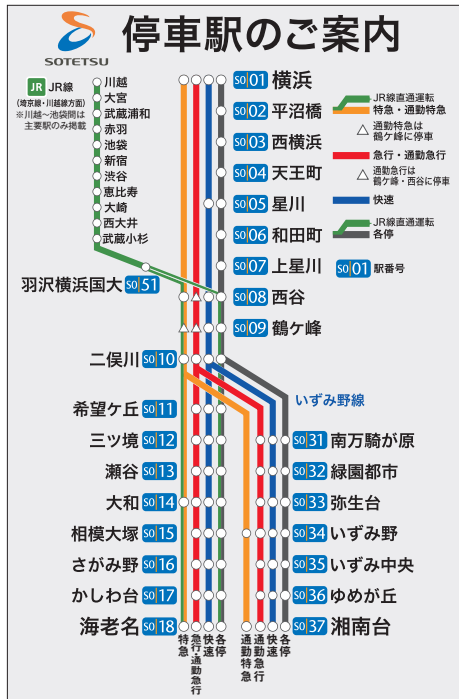

# 相鉄線相模大塚駅(平日)

2021.3.15改正

時	二俣川・横浜方面・JR線直通												
5	11	26	37	42	50	57	4	45					
6	03	06	14	21	24	32	41	49	57				
7	04	08	16	23	27	34	42	49	57				
8	04	12	21	26	29	39	51	57					
9	07	17	22	35	42	53							
10	02	13	23	32	43	52							
11	03	13	22	33	43	52	無印…横浜行 フ…二俣川行 八…羽沢横浜国大行						
12	03	13	22	33	43	52	宿…新宿行 池…池袋行 △…西谷で最終羽沢横浜国大行に接続						
13	03	13	22	33	43	52							
14	03	13	22	33	43	52							
15	03	13	22	33	40	53							
16	02	13	22	33	40	52							
17	02	07	16	21	27	36	40	47	56				
18	00	07	15	20	23	27	35	40	43	47	55		
19	00	03	07	16	22	27	32	43	55				
20	01	11	17	21	24	34	41	45	55				
21	02	09	18	33	43	58							
22	10	22	33	44	49	58							
23	03	13	23	33	45								
0	02												

# 相鉄線相模大塚駅(平日)

2021.3.15改正

時	海老名方面													
5	36	51												
6	02	12	26	34	42	49	55							
7	02	09	15	23	31	35	41	44	48	53				
8	01	05	09	13	16	22	31	36	45	53	56			
9	01	09	15	25	29	43	51							
10	02	05	14	24	32	37	45	58						
11	04	18	24	38	44	58								
12	04	14	24	34	39	44	54	無印…海老名行 カ…かしわ台行						
13	04	14	24	34	44	54								
14	04	14	24	34	44	54								
15	04	14	24	34	44	54								
16	04	14	24	34	44	54								
17	06	14	24	36	45	53	57							
18	02	06	10	19	22	26	30	39	42	46	50	59		
19	02	06	10	19	22	26	30	39	42	46	50	59		
20	03	06	13	23	27	33	44	49						
21	00	09	22	30	42	49								
22	02	10	24	38	46									
23	01	09	21	27	41	56								
0	08	12	16	22	28	39	57							

### 時刻表の見方

## 相鉄線相模大塚駅(土曜・休日)

2021.3.13改正

時	二俣川・横浜方面・JR線直通					
5	11	26	41	57	4	45
6	12	27	37	47	57	
7	07	17	22	27	37	42 52 57
8	07	17	27	32	37	47 52 57
9	07	12	21	25	35	42 53
10	02	13	23	32	43	52
11	03	13	22	33	43	52
12	03	13	22	33	43	52
13	03	13	22	33	43	52
14	03	13	22	33	43	52
15	03	13	22	33	42	53
16	02	13	22	33	42	54
17	03	15	23	35	42	55
18	03	15	23	35	43	55
19	03	15	25	31	43	55
20	00	12	20	32	40	55
21	00	15	27	38	47	58
22	10	22	33	44	49	58
23	03	13	23	33	45	
0	02					