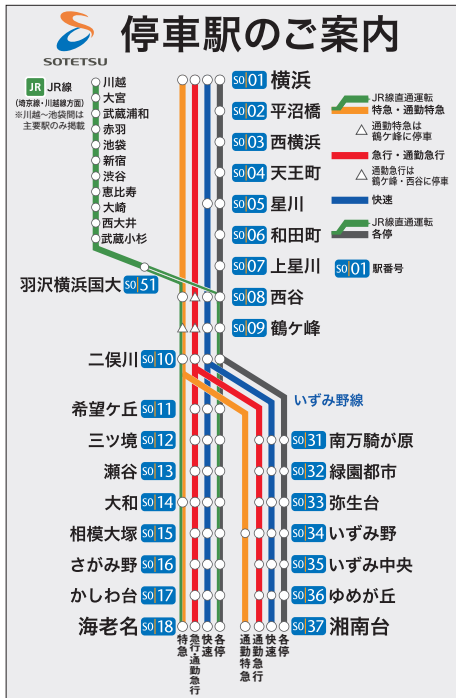

# 相鉄線湘南台駅(平日) 2021.3.15改正

時	二俣川・横浜方面	
5	05 32 52	
6	* 06 19 26 32 36 43 49 52	
7	* 00 05 09 13 18 23 28 33 38 43 48 53 58	
8	* 05 10 19 21 30 40 49 50	
9	01 10 18 30 37 47 57	
10	07 17 27 37 47 57	
11	07 17 27 37 47 57	無印…横浜行 フ…二俣川行
12	07 17 27 37 47 57	△…西谷で最終羽沢横浜国大行に接続 ■…二俣川で最終横浜行に接続
13	07 17 27 37 47 57	□…二俣川で最終海老名行に接続 ●…二俣川で最終かしわ台行に接続
14	07 17 27 37 47 57	
15	07 17 27 37 47 57	
16	07 17 27 37 50	
17	00 10 20 30 40 50	
18	00 10 20 30 40 50	
19	00 10 20 28 40 50 58	
20	08 18 28 38 48 58	
21	10 15 28 38 53	
22	フ 03 15 27 39 53	
23	△ フ 08 18 23 38 56	
0	09	

### 時刻表の見方

## 相鉄線湘南台駅(土曜・休日)

2021.3.13改正

時	二俣川・横浜方面	
5	05	32 52
6	07	22 32 42 52
7	01	11 21 31 41 51
8	01	11 21 31 41 51
9	01	10 19 29 38 47 57
10	07	17 27 37 47 57
11	07	17 27 37 47 57
12	07	17 27 37 47 57
13	07	17 27 37 47 57
14	07	17 27 37 47 57
15	07	17 27 37 47 57
16	07	17 27 37 50 58
17	10	18 30 38 50 58
18	10	18 30 38 50 58
19	10	18 28 40 48 57
20	08	17 28 37 48 57
21	08	20 32 42 53
22	フ	03 15 27 39 53
23	△	08 18 23 38 56
0	●	09