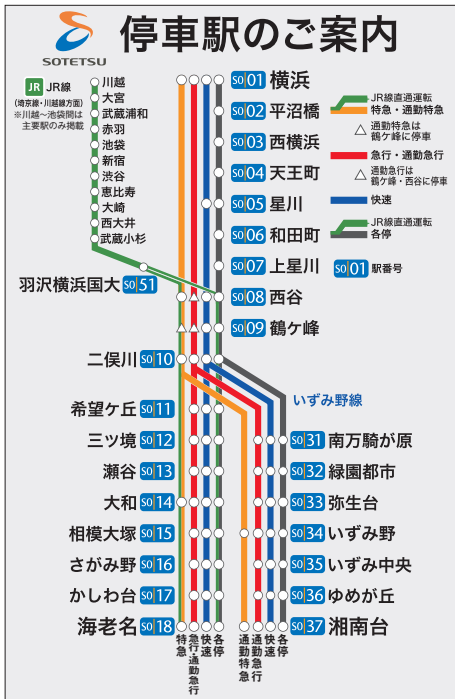

相鉄線横浜駅(平日) 2021.3.15改正

時	二俣川・海老名・湘南台方面																						
5	21	31	41	51													58						
6	00	01	08	10	17	19	23	25	28	31	34	37	39	43	46	51	53	56	59				
7	00	03	06	10	13	17	18	22	24	26	30	31	34	38	39	42	46	47	50	52	54	57	59
8	01	04	06	08	11	13	15	18	20	23	25	28	30	33	36	40	42	44	48	50	52	56	
9	00	03	05	08	15	18	19	25	27	35	36	38	47	50	58								
10	00	06	09	13	18	20	30	31	38	40	50	51	58										
11	00	10	11	18	20	30	31	38	40	48	50	58	無印…海老名行 シ…湘南台行 フ…二俣川行 ヤ…大和行 カ…かしわ台行 ●…二俣川で最終湘南台行に接続 ▲…西谷で最終羽沢横浜国大行に接続										
12	00	08	10	18	20	28	30	38	40	48	50	58											
13	00	08	10	18	20	28	30	38	40	48	50	58											
14	00	08	10	18	20	28	30	38	40	48	50	58											
15	00	08	10	18	20	28	30	38	40	48	50	58											
16	00	08	10	18	20	28	30	38	40	48	50	58											
17	01	08	10	15	18	21	28	30	35	40	41	45	49	50	54								
18	00	01	05	09	10	14	20	21	25	29	30	34	40	41	45	49	50	54					
19	00	01	05	09	10	14	20	21	25	29	30	34	40	41	46	48	54	56					
20	01	04	09	14	15	23	24	32	35	42	43	47	54	55									
21	05	06	14	16	25	26	34	37	45	49	56												
22	01	10	13	22	25	33	38	46	52	54													
23	03	05	13	20	28	35	41	49	51														
0	04	06	15	27	●カ																		