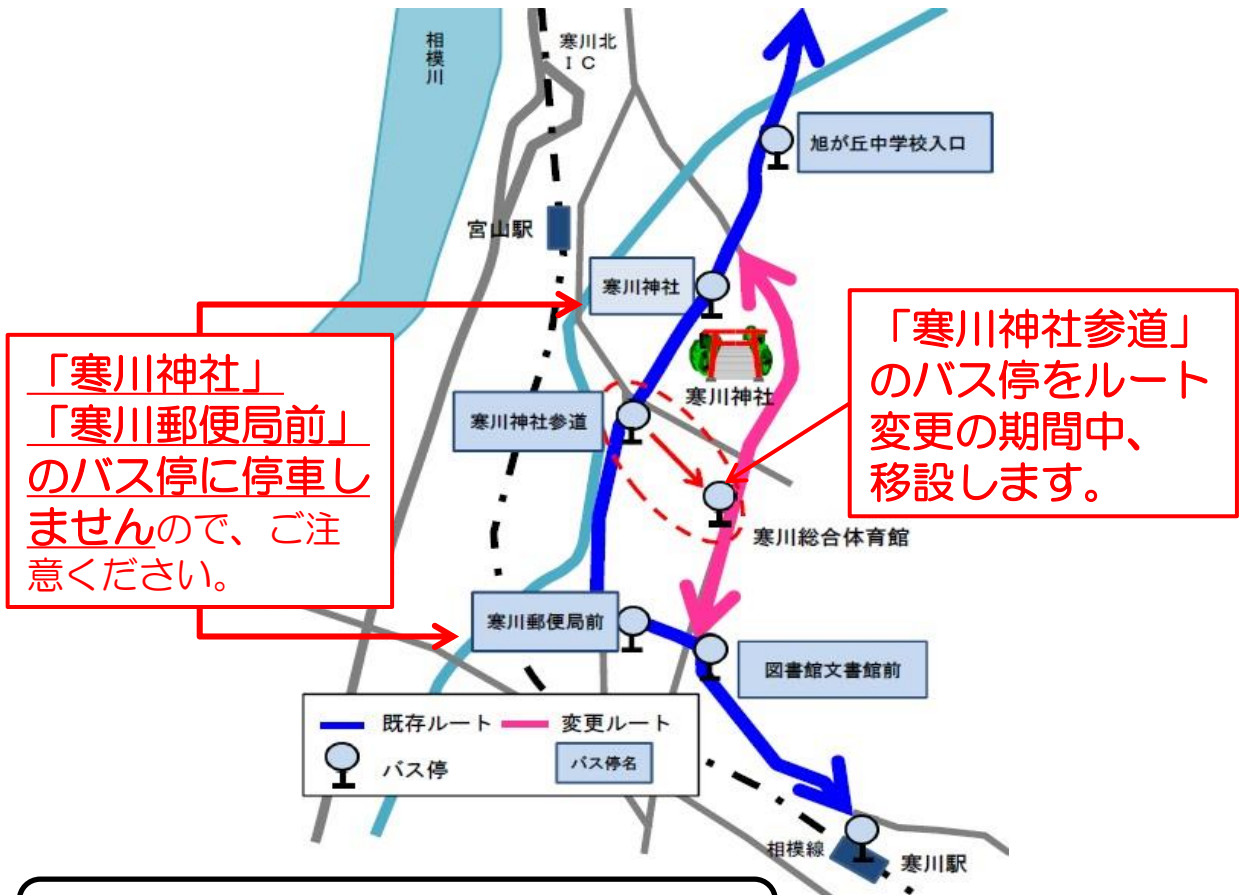

# 海老名駅-寒川駅間 路線バス年末年始運行のお知らせ

年末年始は下記のとおり運行します。皆様のご理解ご協力をお願いします。

## ①土休日ダイヤで運行します

2022年12月29日（木）～2023年1月3日（火）まで  
土休日ダイヤ（1日6往復）で運行します。

## ②一部ルートを変更します ※このルート変更によるダイヤ の変更はありません。

2023年1月1日（日・祝）～2023年1月22日（日）まで  
寒川神社周辺の交通規制等があるため、ルートを一部変更します。

寒川神社参拝には「寒川神社参道」  
をご利用ください！（徒歩約5分）

〔お問い合わせ先〕

相鉄バス(株)

0467-78-5681

神奈川中央交通西(株)

0463-55-7700