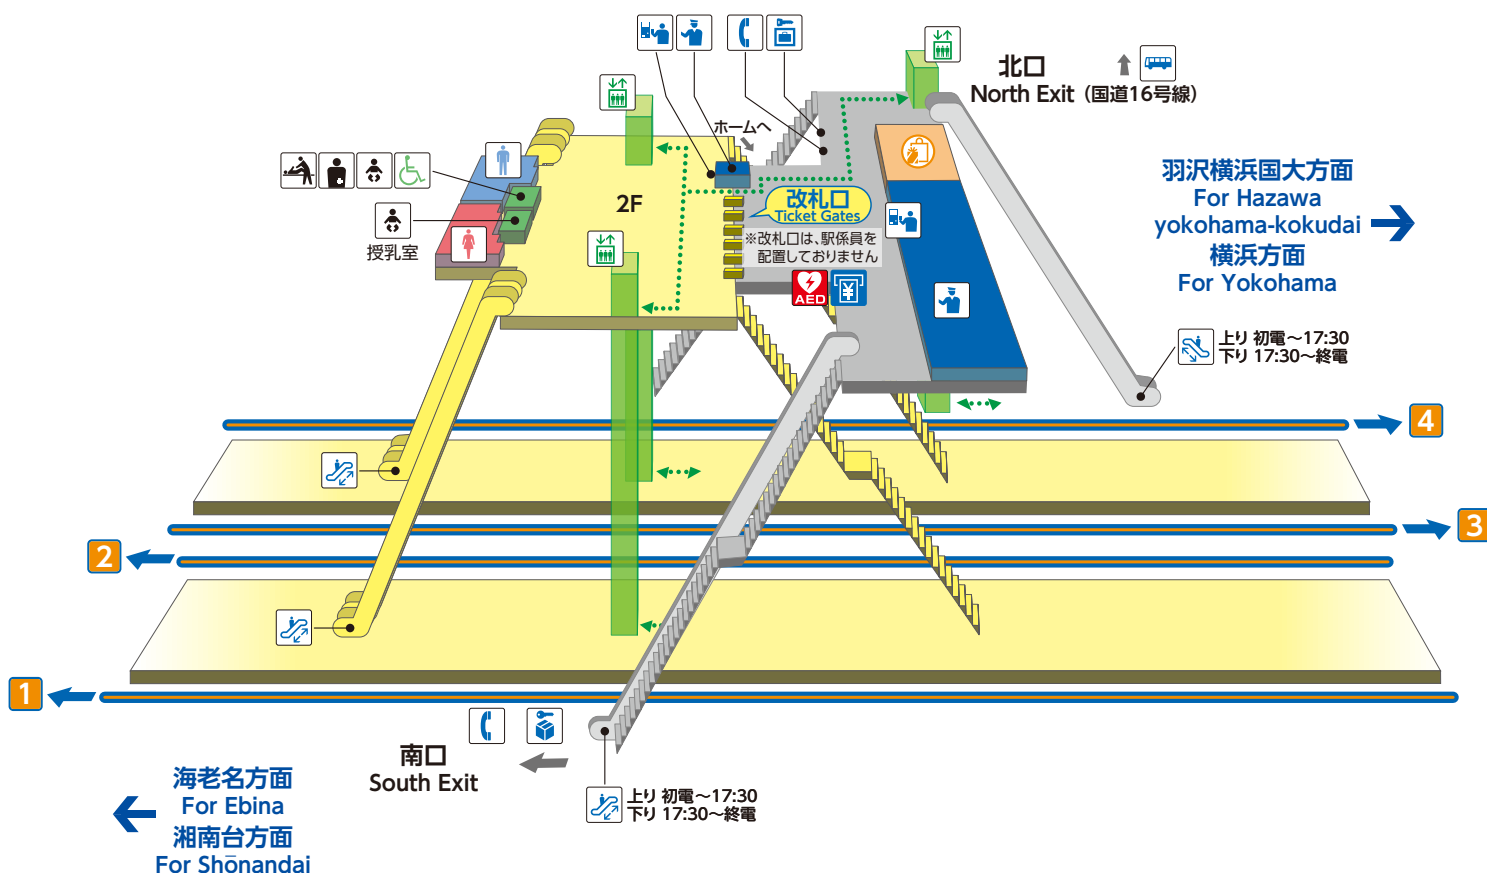

西谷 Nishiya

SO
08

← SO 09 鶴ヶ峰
Tsurugamine

西谷 니시아

上星川 SO 07 →
Kami-hoshikawa

羽沢横浜国大 SO 51 →
Hazawa yokohama-kokudai

※2023年3月現在 ※状況により、現状とは異なる場合があります。

凡例

改札外エリア Public Area	ホーム / 改札内エリア Platform / Passenger Area	エスカレーター Escalator	エスカレーター (下) Escalator (Down)	エスカレーター (上) Escalator (Up)
改札外エスカレーター Public Area Escalator	改札内エスカレーター Passenger Area Escalator	店舗エリア Store Area	改札口 Ticket Gates	エレベーター Elevator
改札外階段 Public Area Stairs	改札内階段 Passenger Area Stairs	待合室 Waiting Room	バリアフリールート Barrier-free Route	車椅子スロープ Accessible Slope
駅事務室 Station Office	きっぷうりば / 精算所 Tickets / Fare Adjustment	忘れ物取扱所 Lost and Found	定期券売り場 Commuter Passes	公衆電話 Telephone
多目的トイレ Accessible Toilet	乳幼児用設備 Nursery	コインロッカー Coin Lockers	売店 Shop	宅配ボックス Delivery Box
男子トイレ Men's Toilet	オストメイト対応 Ostomate	ATM コーナー Automated-teller Machine	店舗 Store	バスのりば Bus Stop
女子トイレ Women's Toilet	ユニバーサル・シート Universal Seat	AED (自動体外式除細動器)	フードサービス Food Service	タクシーのりば Taxi Stop

ホーム停車位置ご案内【西谷駅】

(乗り換え等の車両乗車位置の目安です)

※2023年3月現在 ※状況により、現状とは異なる場合があります。