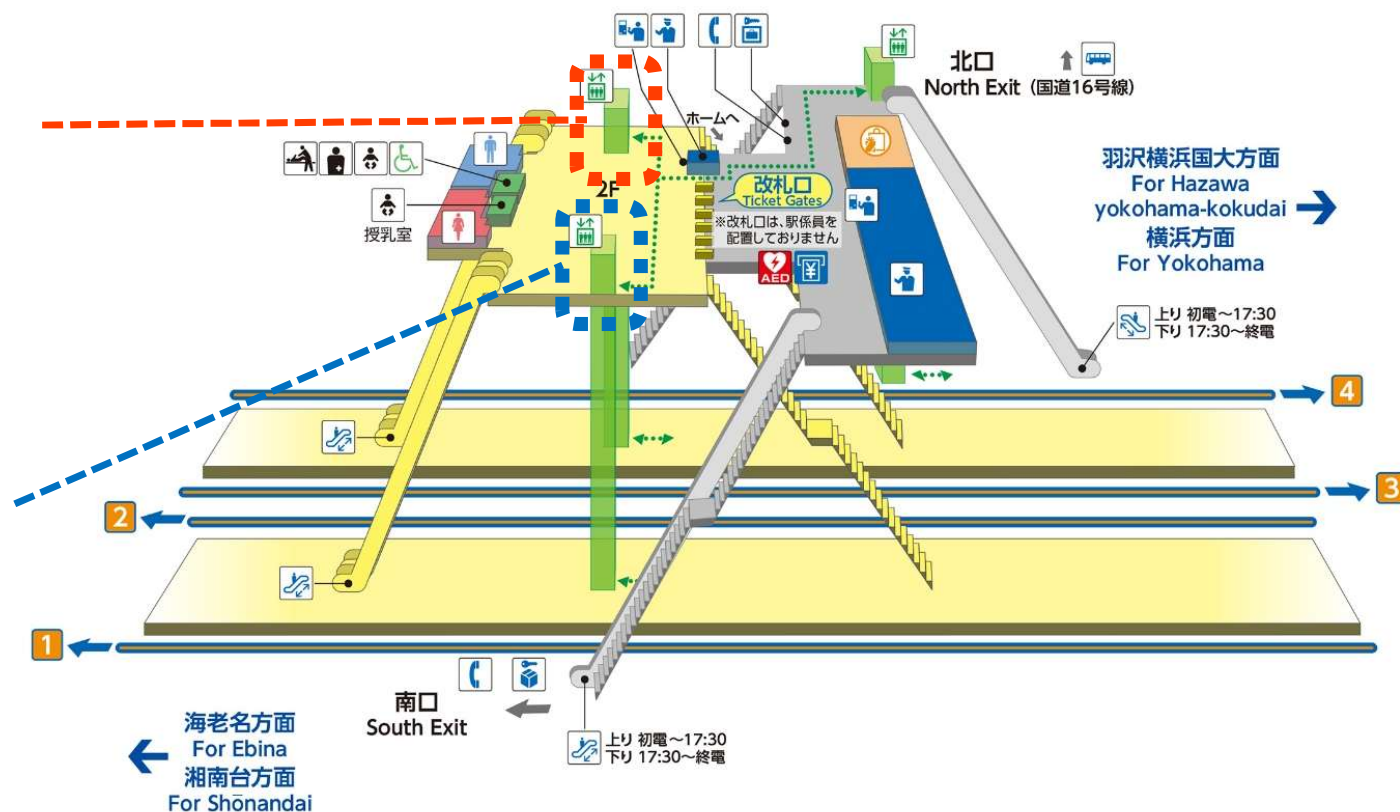

(2) ベビーカーをご利用のお客さまで、昇降にお手伝いが必要なお客さまは駅係員・誘導員までお声掛けください。

※ご案内はお子さまをベビーカーより降ろしていただいた上で、ベビーカー本体やお荷物等をお運びいたします。

以上

※2025年10月16日 変更：工事開始日を更新しました。

西谷駅エレベーター改修工事のお知らせ

【各エレベーター停止期間】

- 上りホームエレベーター
2025年11月6日(木)
～11月19日(水)
- 下りホームエレベーター
2025年10月20日(月)
～11月1日(土)