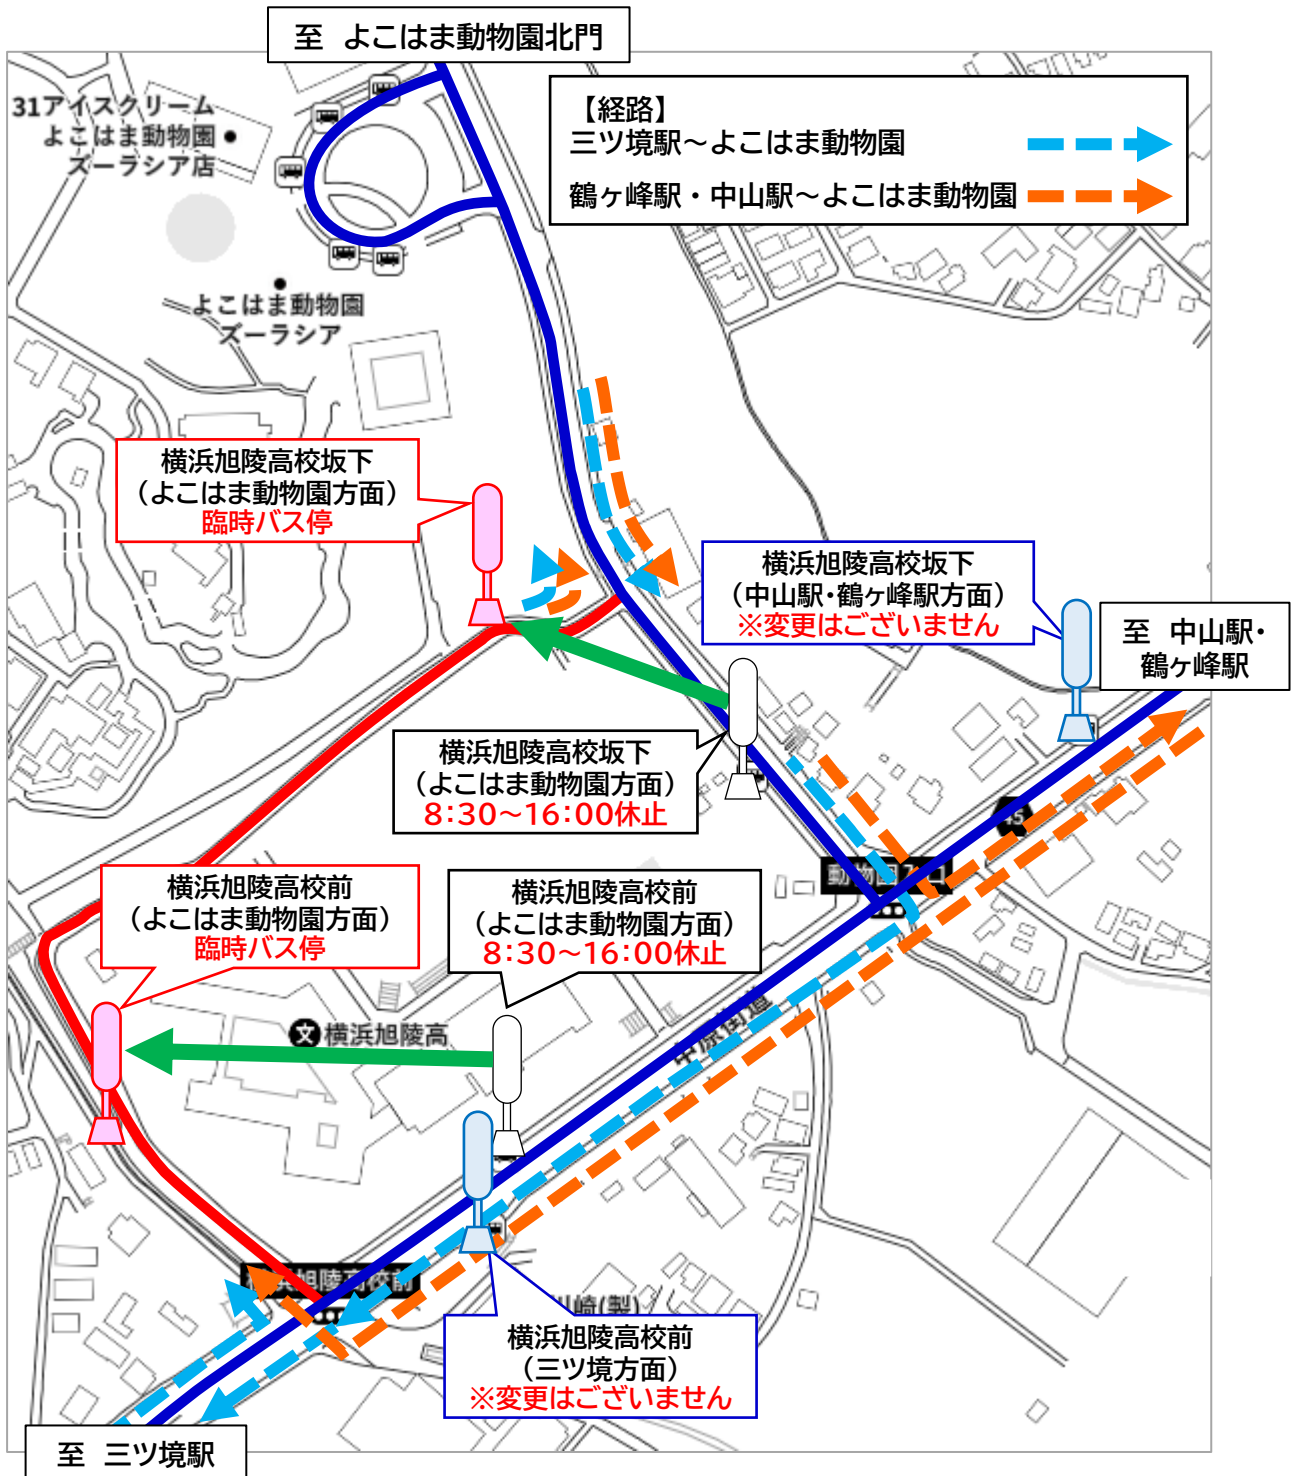

経路変更・バス停移設図

※GW期間中【2026年4月29日(水・祝)~5月6日(水・祝)】、
よこはま動物園北門行きの運行はございません。
※よこはま動物園出発の便は通常経路にて運行いたします。