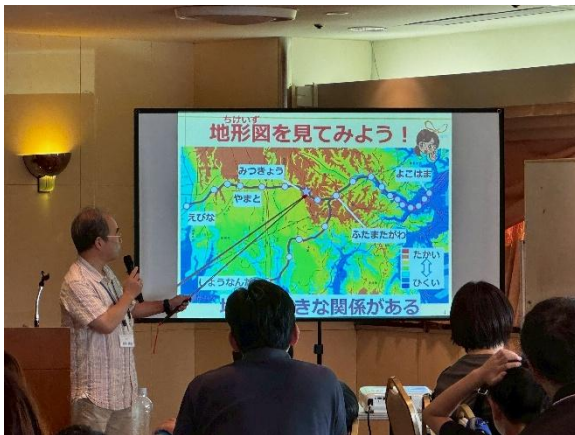

2026年7月2日

8月2日（日）、自然に触れながら学べる体験学習型イベント 学びクラブ「親子で楽しむお天気教室」を開催

相鉄グループ

相鉄グループは、2026年8月2日（日）、相鉄ライフ三ツ境（横浜市瀬谷区）にて、「相鉄線沿線 学びクラブ」の一環として「親子で楽しむお天気教室」（以下、同イベント）を開催します。

同イベントは、相鉄ライフ三ツ境（横浜市瀬谷区）4階コミュニティサロンにて、「お天気」というサイエンスを、さまざまな実験を通して学んでいただくほか、お天気クイズを実施し、「お天気」や「防災」に関する理解を深めていただきます。

【「親子で楽しむお天気教室」の内容】

■実験

- ・ペットボトルで雲を作ろう！
  あの雲をなんと！ペットボトルの中につくることができます。
- ・雪の結晶を作ろう！
  ペットボトルの中に雪の結晶を作ります。美しい結晶を目の前で楽しめます。

■お天気クイズ

- 実験に関するクイズや、台風のシーズンにちなんだクイズを出題。
  防災についても学ぶことができます。

「相鉄線沿線 学びクラブ」は、自然の中で学びながら楽しむことを通して、相鉄線沿線の魅力をより多くの方に知っていただき、地域に興味を持っていただくことを目的に開催している体験学習イベントです。今後も沿線活性化のため、沿線にお住まいの皆さまに楽しく快適に生活いただくことはもちろん、次代を担う子どもたちを地域で育み、成長した後にも地域に愛着と誇りを持っていただけるよう、さまざまな取り組みを実施してまいります。

概要は、別紙のとおりです。

過去開催「お天気教室」の様子