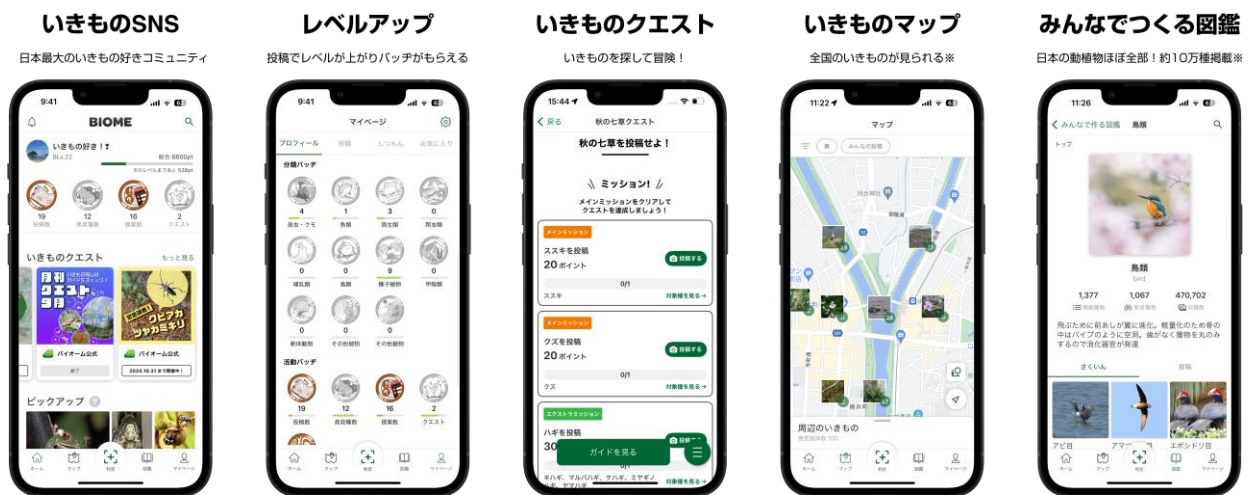

トップ画面（イメージ）

「そうてつ 生きものクエスト 2026」の概要

1. 期間

2026年4月22日(水)～2026年7月22日(水)

2. 対象エリア

相鉄沿線およびその周辺エリア

3. 活用アプリ

「Biome (バイオーム)」(開発・運営:株式会社バイオーム)

<https://biome.co.jp/app-biome/>

4. 参加方法

○アプリをダウンロード

○相鉄線沿線および周辺エリアにて発見した生きものを撮影した写真を、アプリ「Biome (バイオーム)」に投稿

○テーマに沿ったミッションを期間内にクリアして、クエスト達成を目指しましょう

※クエストへの参加登録等は不要です。投稿は自動でクエストに反映されます。

※クエストの詳細は、アプリ内のクエストページからご確認ください。

※ 安全の観点から希少種に関してはマップ上では非表示、および撮影地名を非表示としています
※ 安全面への配慮から園種・地衣類には対応していません

5. 参加特典

クエストを達成した方の中から抽選で50の方に、相鉄ポイントやズーラシア入場券、そうにゃんグッズなどをプレゼントします。

6. その他

○詳細はバイオーム社公式ブログ (<https://biome.co.jp/soutetsu/>) をご覧ください。